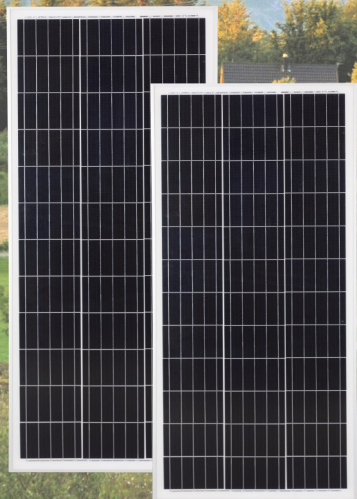

PowerXtreme Solar serie

Optimale efficiëntie en laadopbrengst (MPPT)

Geschikt voor LiFePO4, loodzuur en AGM

Meer vrijheid en onafhankelijkheid onderweg

Eenvoudig te bedienen via app of display

Veilig

De zonnepanelen zijn IEC, TÜV en ISO gekeurd

Makkelijke installatie door complete pakketten

Kabels, montage materiaal, doorvoer en spoilers