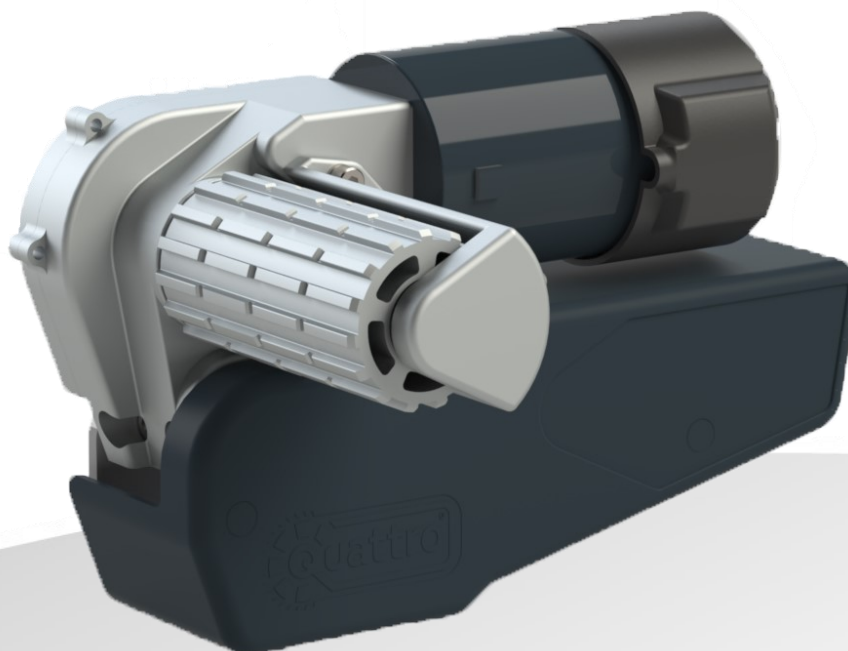

Caravan movers

Innovatie in beweging

BEWEZEN PRESTATIE VERDER ONTWIKKELD

Wat als een product al jaren “gewoon erg goed” is?

Dan zit er niets anders op dan de mover uit te breiden met luxe.

De nieuwe Quattro *Platinum* heeft bovenop de vertrouwde prestatie die u kent van de Quattro *Titanium* nu ook de extra luxe van automatische overbrenging én de intuïtieve joystick-afstandsbediening die zorgt voor een variabele snelheid en vloeiend sturen. Natuurlijk blijft de basis en techniek van de *Titanium* zijn naam gewoon waar maken.